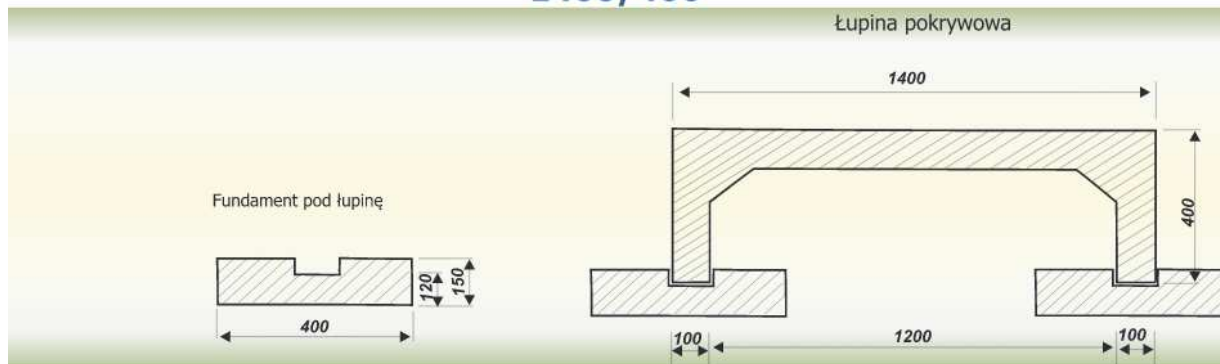

Instalacje

SKŁADY „KROPELEK”

SKŁADY „PECEFAŁ”

SKŁADY „ŻELIWIARZ”

5. 636. I. CENNIK PODSTAWOWY DROGOWNICTWO TELEKOMUNIKACJA POKRYWA DO ZABEZPIECZENIA KANALIZACJI KABLOWEJ KARTA A

EDYCJA I 2013. STAN NA DZIEŃ 2013.11.01

Pokrywa do zabezpieczenia kanalizacji kablowej

Żelbetowa łupina pokrywowa ma zastosowanie do kanalizacji kablowych, telekomunikacyjnych, energetycznych oraz wodociągowych. Posiada ona duże zastosowanie w budownictwie dróg i autostrad, w ciągach podłużnych i w przepustach poprzecznych dróg.

1400/400

INFORMACJE TECHNICZNE ORAZ WYCENY INWESTYCYJNE U NASZYCH DORADCÓW

USŁUGI

TRANSPORTOWE

TAŚMY I FOLIE BUDOWLANE

TAŚMY I FOLIE OPAKOWANIOWE

MATERIAŁY IZOLUJĄCE I USZCZELNIAJĄCE

SYSTEMY DOCIEPLEŃ BUDYNKÓW

BEZPIECZEŃSTWO I HIGIENA PRACY

Chemia

Instalacje:
kontakt bezpośredni: +48 605 227 040
magazyn dla dostaw 111I: ul. Kościuszki 227, 40-600 Katowice
biuro@orangeseven.pl
magazyn dla dostaw 114I: ul. Handlowa 2, 41-807 Zabrze
biuro@orangeseven.pl

Chemia:
kontakt bezpośredni: +48 605 227 040
magazyn dla dostaw 111C: ul. Śląska 88, 40-742 Katowice
biuro@orangeseven.pl
magazyn dla dostaw 114C: ul. Handlowa 2, 41-807 Zabrze
biuro@orangeseven.pl

Kropelek:
kontakt bezpośredni: +48 505 657 795
magazyn dla dostaw 114SIW: ul. Handlowa 2, 41-807 Zabrze
sklad.kropelek.zabrze@orangeseven.pl

Pecęfał:
kontakt bezpośredni: +48 505 657 795
magazyn dla dostaw 114SII: ul. Handlowa 2, 41-807 Zabrze
sklad.pecefal.zabrze@orangeseven.pl

Żeliwiarz:
kontakt bezpośredni: +48 505 657 795
magazyn dla dostaw 111SID: ul. Cegielnia Murcki 5, 40-749 Katowice
sklad.zeliwiarz.katowice@orangeseven.pl

Adres do korespondencji i fakturowania: Orange Seven, ul. Opolskiego 1/21, 41-500 Chorzów